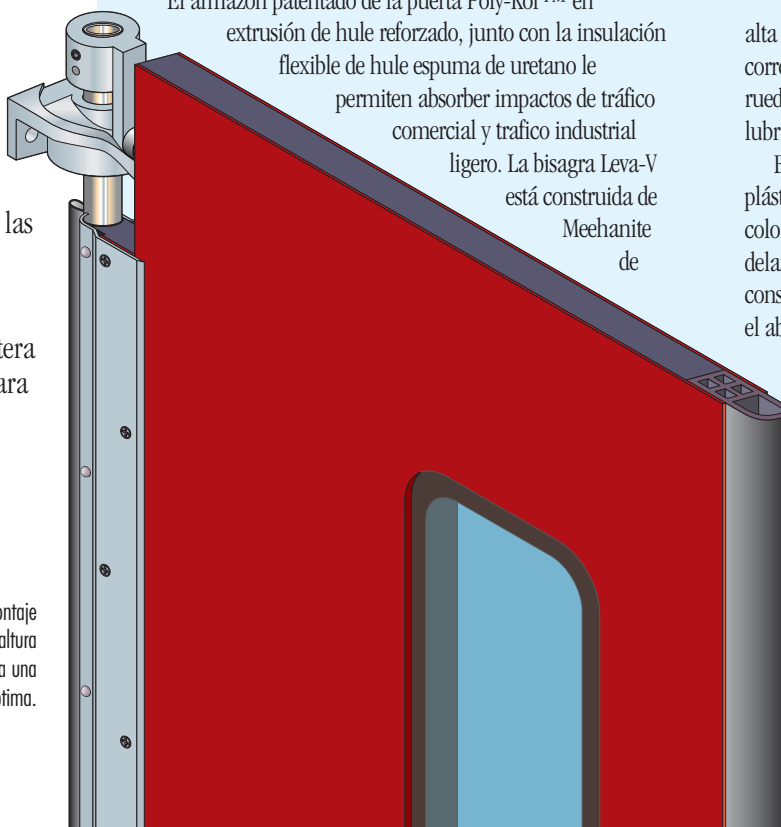

Eje de acero y montaje de aluminio de altura completa asegura una durabilidad óptima.